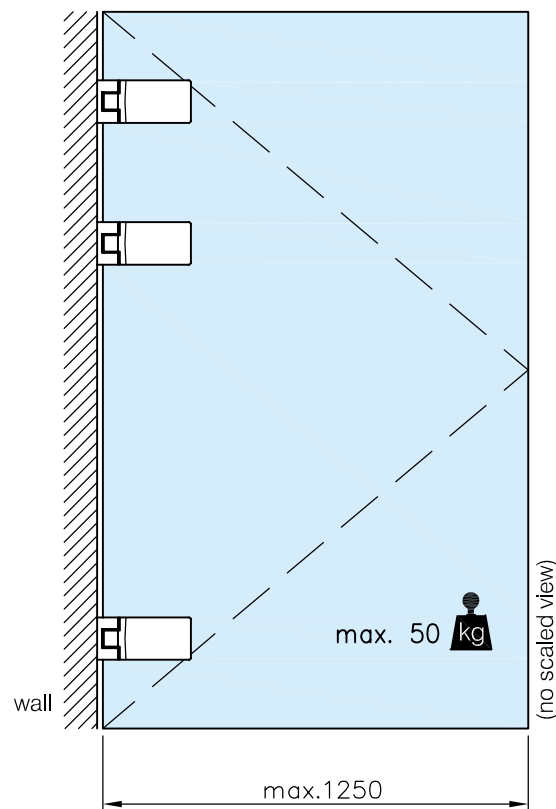

304

Glass door hinge glass/wall	Glastür-Scharnier Glas/Wand	Charnière pour porte en verre verre/plat	Glasdeurscharnier glas/wand
stainless steel	V2A	inox	RVS
...10 polished ...12 satin	...10 poliert ...12 gebürstet	...10 poli ...12 brossé	...10 gepolijst ...12 geborsteld

* drawing shows 8mm glass

glass cutout

max. load weights and door width