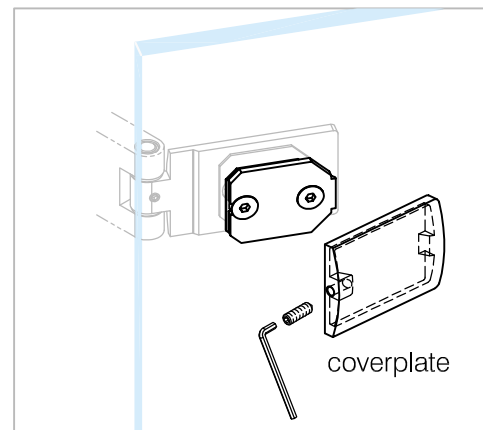

304

Glass door hinge glass/wall	Glastür-Scharnier Glas/Wand	Charnière pour porte en verre verre/plat	Glasdeurscharnier glas/wand
stainless steel	V2A	inox	RVS
...10 polished ...12 satin	...10 poliert ...12 gebürstet	...10 poli ...12 brossé	...10 gepolijst ...12 geborsteld

* drawing shows 8mm glass

glass cutout

max. load weights and door width