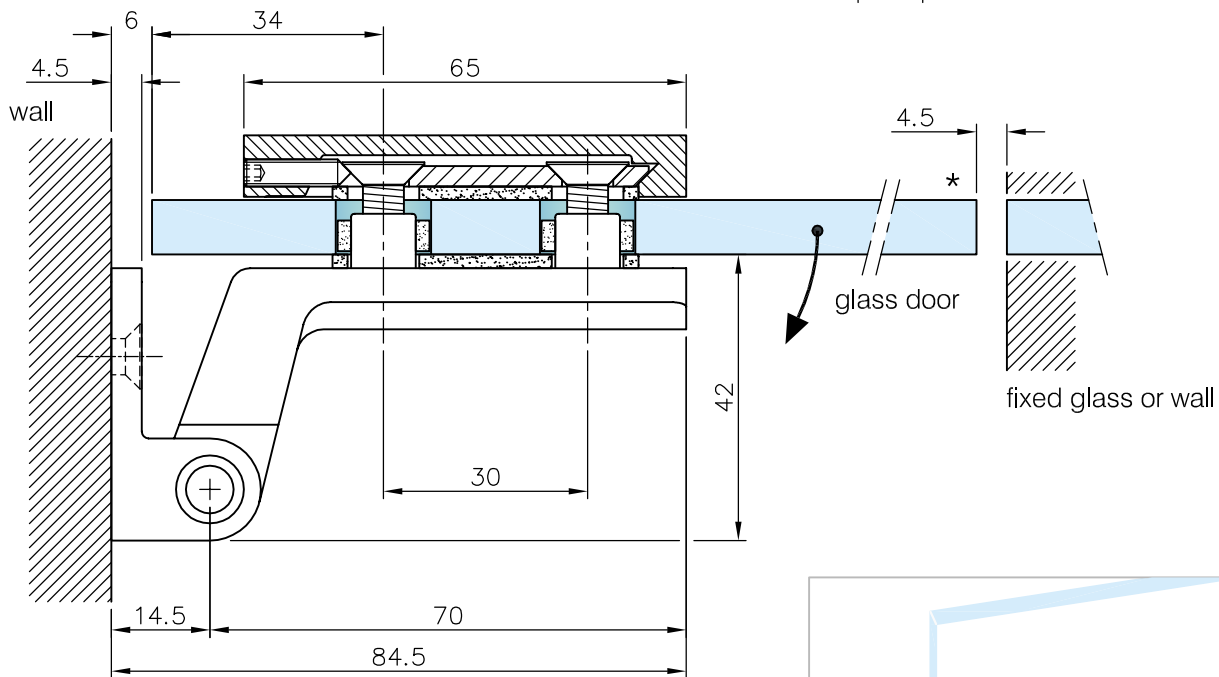

304

Glass door hinge glass/wall	Glastür-Scharnier Glas/Wand	Charnière pour porte en verre verre/plat	Glasdeurscharnier glas/wand
stainless steel	V2A	inox	RVS
...10 polished ...12 satin	...10 poliert ...12 gebürstet	...10 poli ...12 brossé	...10 gepolijst ...12 geborsteld

* drawing shows 8mm glass

glass cutout

max. load weights and door width