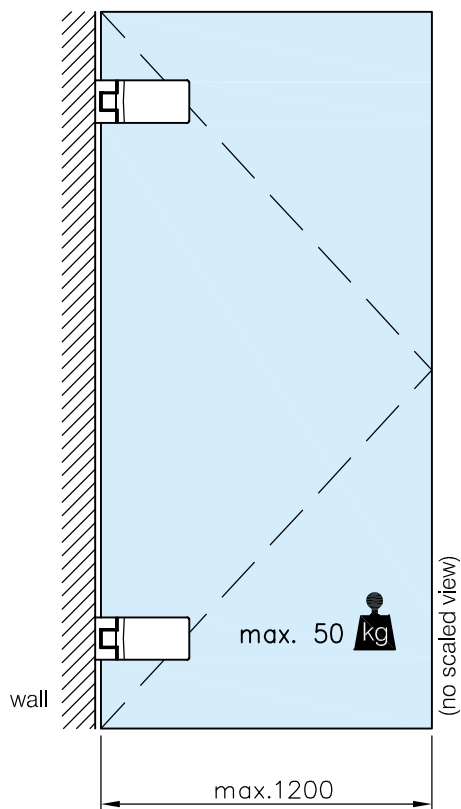

304

Glass door hinge glass/wall	Glastür-Scharnier Glas/Wand	Charnière pour porte en verre verre/plat	Glasdeurscharnier glas/wand
stainless steel	V2A	inox	RVS
...10 polished ...12 satin	...10 poliert ...12 gebürstet	...10 poli ...12 brossé	...10 gepolijst ...12 geborsteld

* drawing shows 8mm glass

glass cutout

max. load weights and door width