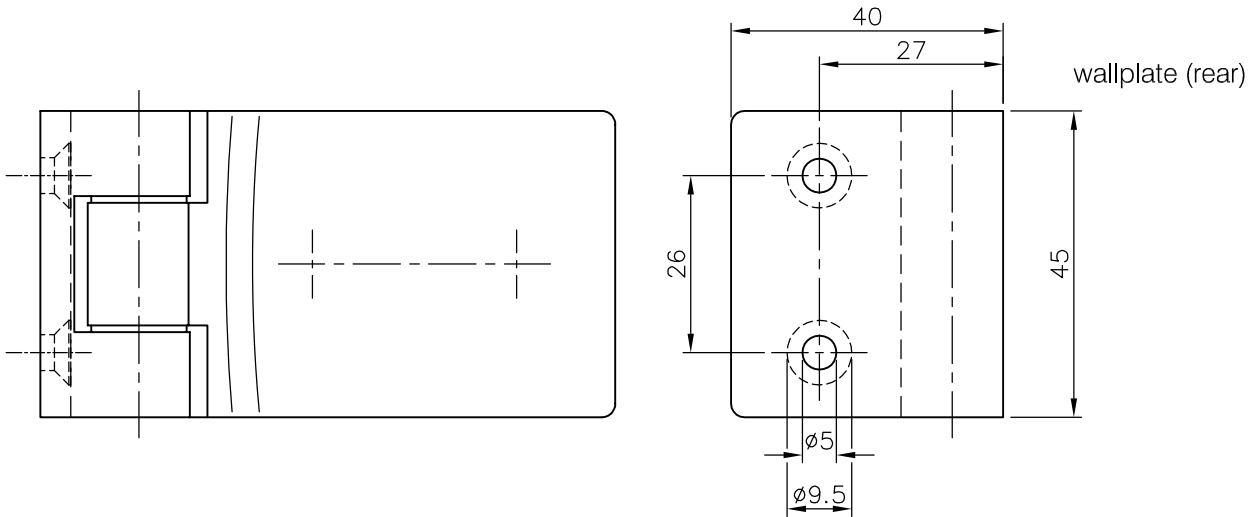

304

Glass door hinge glass/wall	Glastür-Scharnier Glas/Wand	Charnière pour porte en verre verre/plat	Glasdeurscharnier glas/wand
stainless steel	V2A	inox	RVS
...10 polished ...12 satin	...10 poliert ...12 gebürstet	...10 poli ...12 brossé	...10 gepolijst ...12 geborsteld

* drawing shows 8mm glass

glass cutout

max. load weights and door width