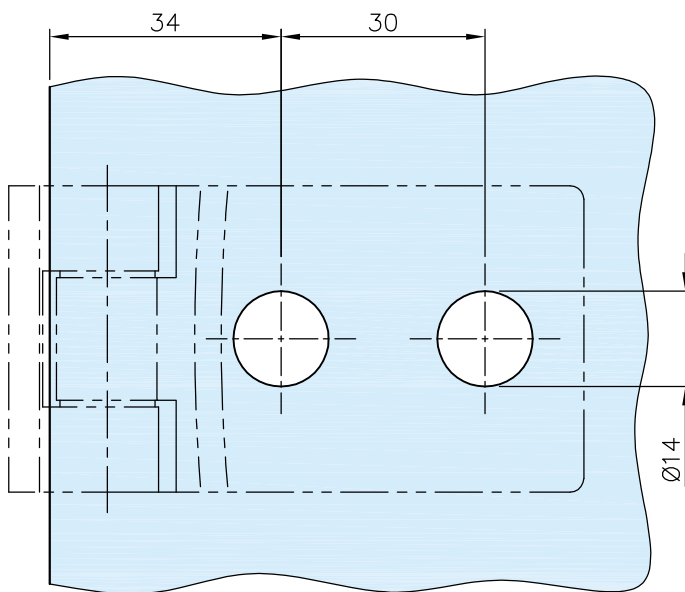

304

Glass door hinge glass/wall	Glastür-Scharnier Glas/Wand	Charnière pour porte en verre verre/plat	Glasdeurscharnier glas/wand
stainless steel	V2A	inox	RVS
...10 polished ...12 satin	...10 poliert ...12 gebürstet	...10 poli ...12 brossé	...10 gepolijst ...12 geborsteld

* drawing shows 8mm glass

glass cutout

max. load weights and door width